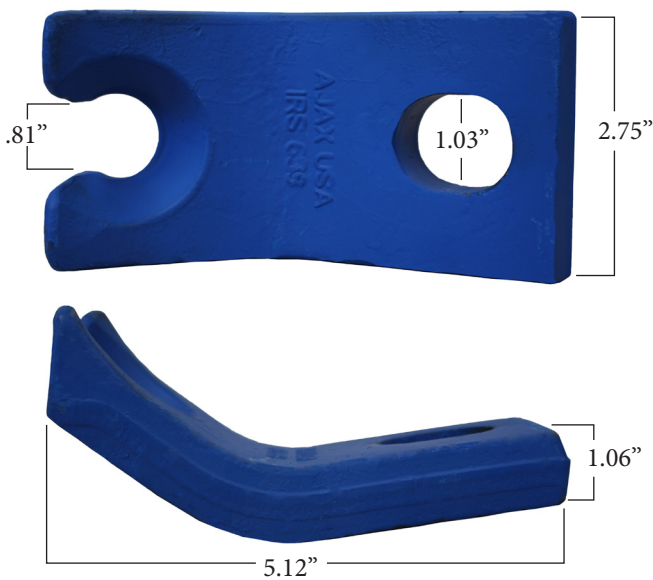

SPIKE PULLER

VENTE DU MOIS
SALE OF THE MONTH

SPECIAL!!

65-2100
Arrache-Crampons à Griffe Forcée
Convient au Nordco Arrache-Crampons
OEM 46650037
BTI-200825

65-2100
Spike Puller Claw Forged
Fits: Nordco Spike Puller
OEM 46650037
BTI-200825